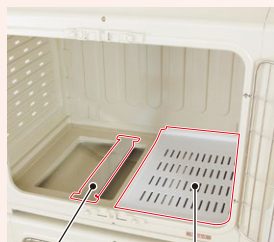

4 984937 675578

L スノコ上下セット(2枚組)

品番 675363	本体価格 4,500円
原産国 日本	単品重量 770g
単品サイズ 幅480×高さ50×奥行360(mm)	

4 984937 675363

L 縦積ジョイント(4個組)

ステンレス補強板
(スノコ受に付いています。)
L・2枚

スノコ上下セット
(分割して丸洗いでできます。)

スノコ受

受皿
(尿や抜け毛をキャッチします。)

2段積例