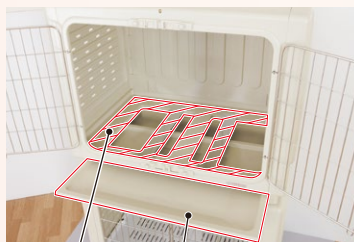

4 984937 675578

L スノコ上下セット(2枚組)

品番 675363	本体価格 4,500円
原産国 日本	単品重量 770g
単品サイズ 幅480×高さ50×奥行360(mm)	

4 984937 675363

L 縦積ジョイント(4個組)

ステンレス補強板
(スノコ受に付いています。)
L・2枚

スノコ上下セット
(分割して丸洗いでできます。)

スノコ受

受皿
(尿や抜け毛をキャッチします。)

2段積例